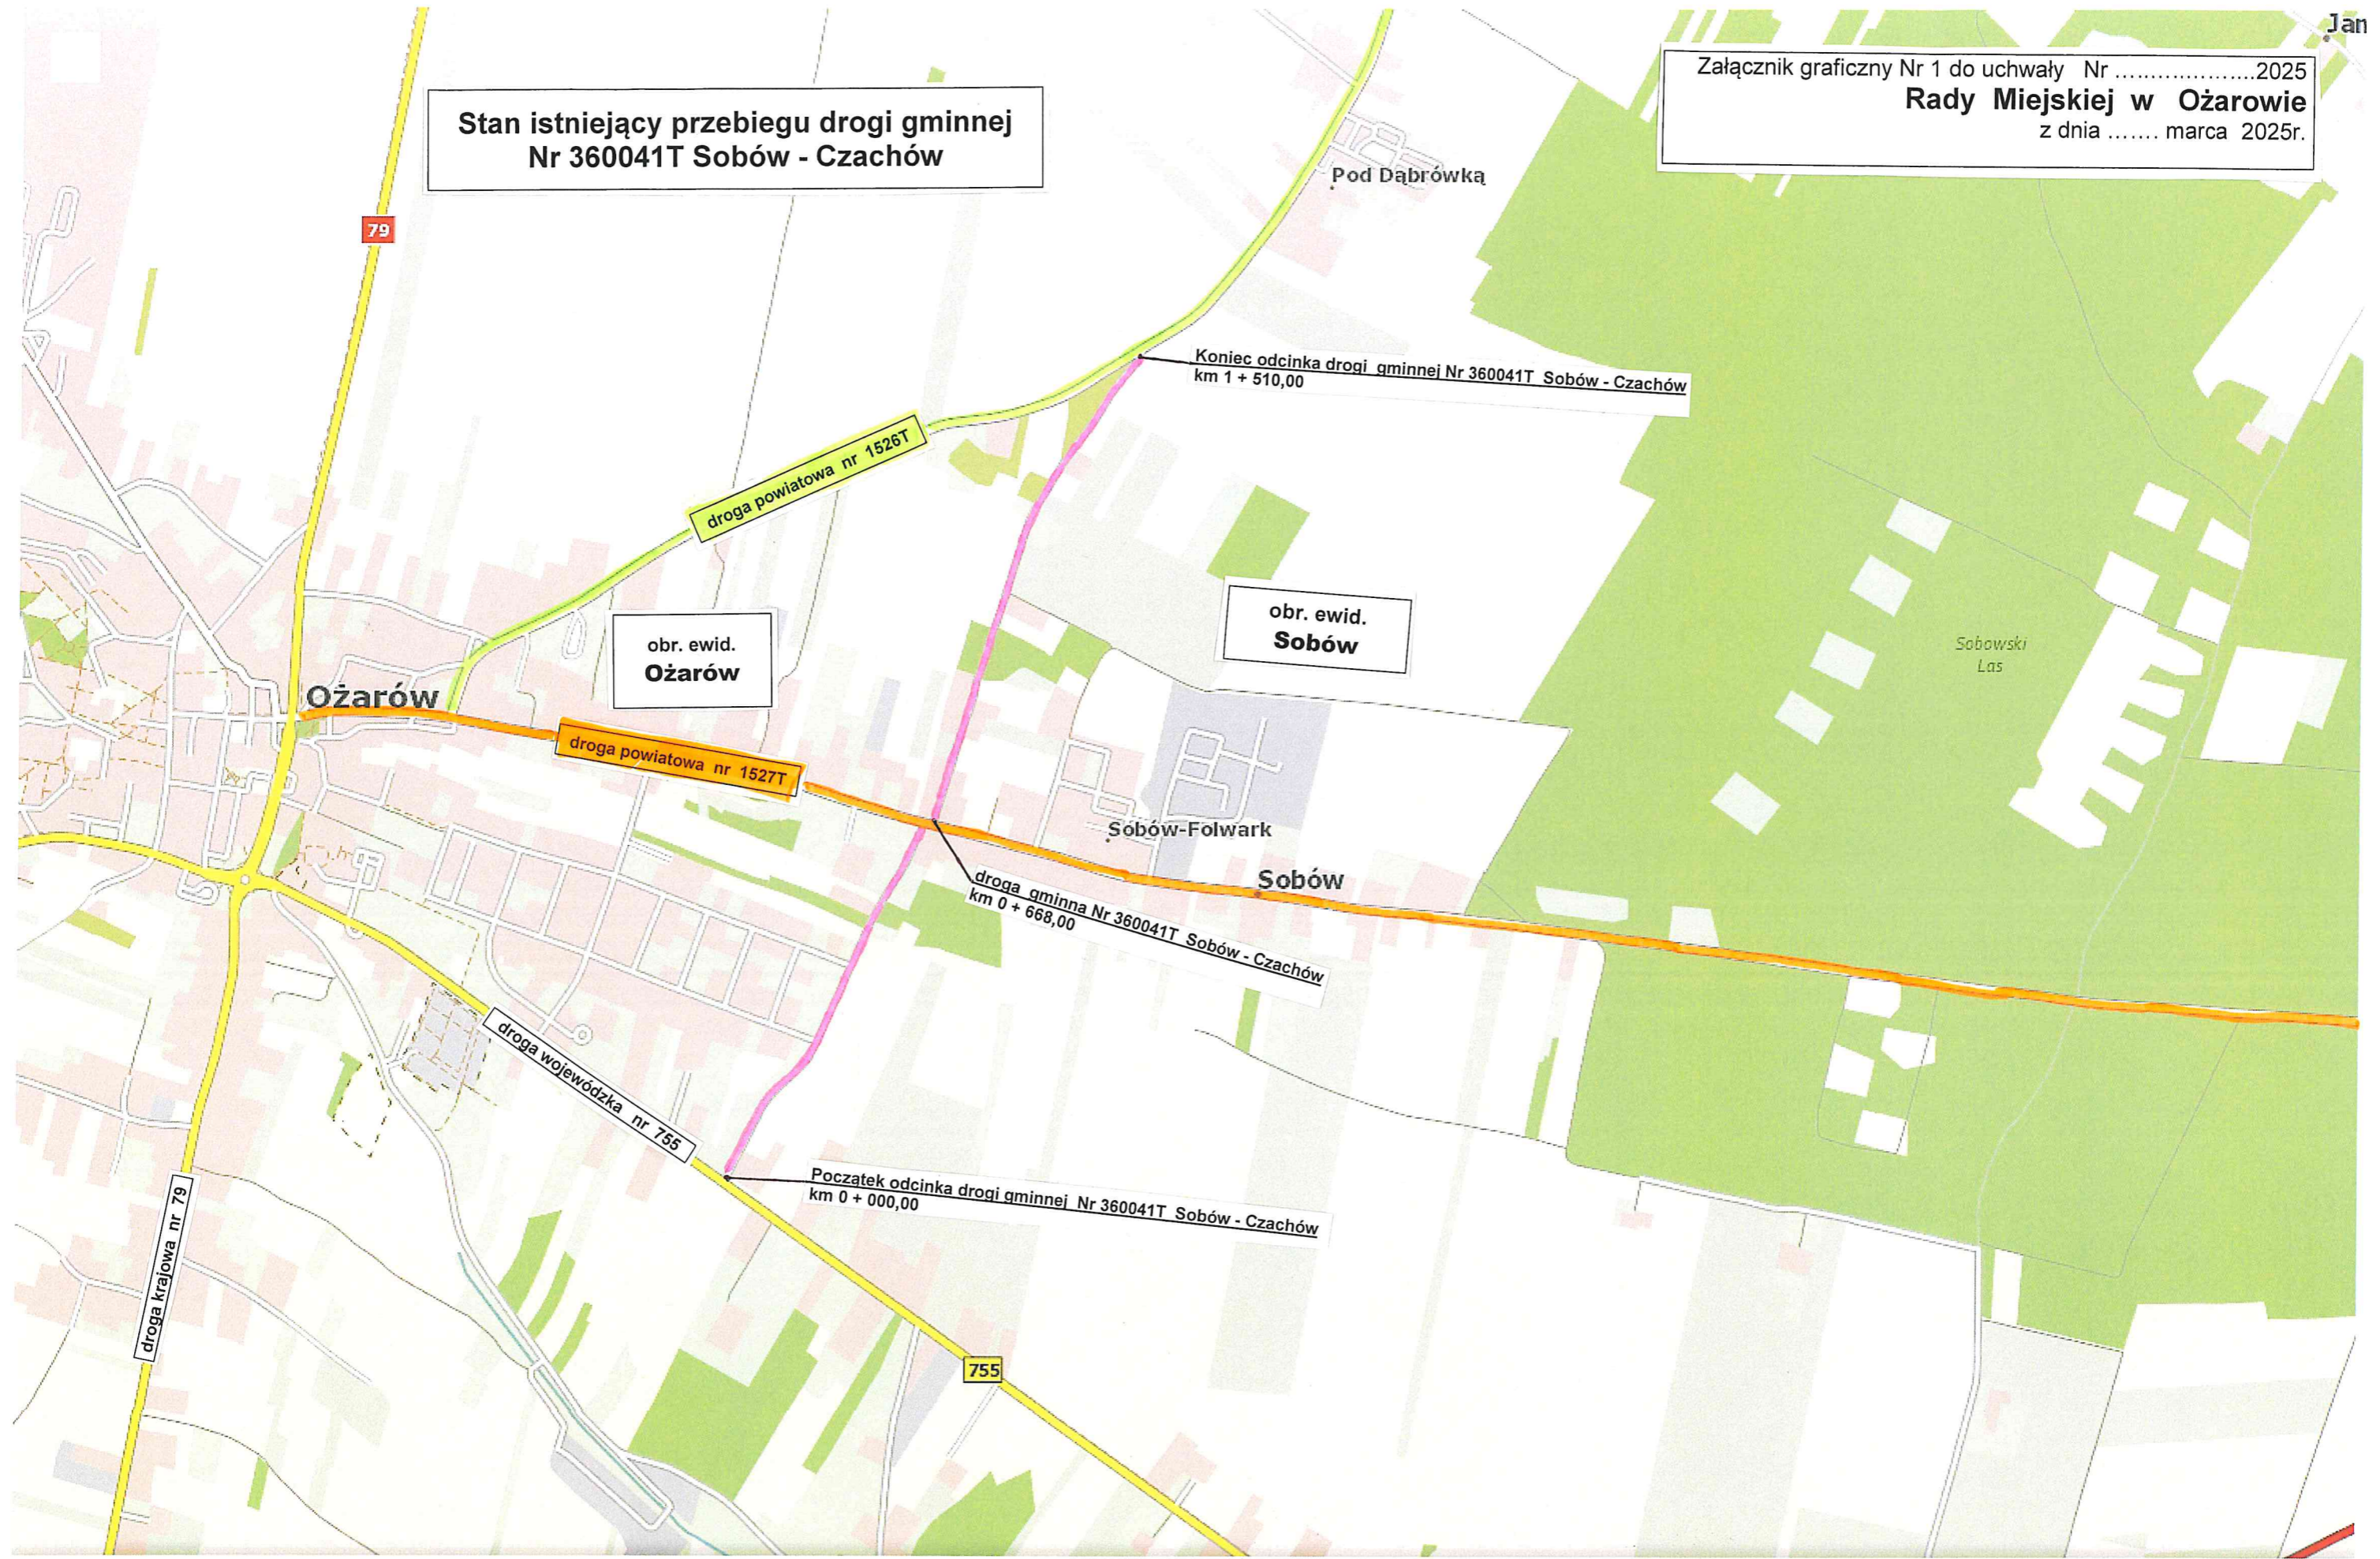

**Stan istniejący przebiegu drogi gminnej
Nr 360041T Sobów - Czachów**

79

obr. ewid.
Ożarów

obr. ewid.
Sobów

Ożarów

droga powiatowa nr 1527T

Sobów-Folwark

Sobów

Sobowski
Las

Pod Dąbrówką

Koniec odcinka drogi gminnej Nr 360041T Sobów - Czachów
km 1 + 510,00

droga gminna Nr 360041T Sobów - Czachów
km 0 + 668,00

droga wojewódzka nr 755

Początek odcinka drogi gminnej Nr 360041T Sobów - Czachów
km 0 + 000,00

droga krajowa nr 79

755